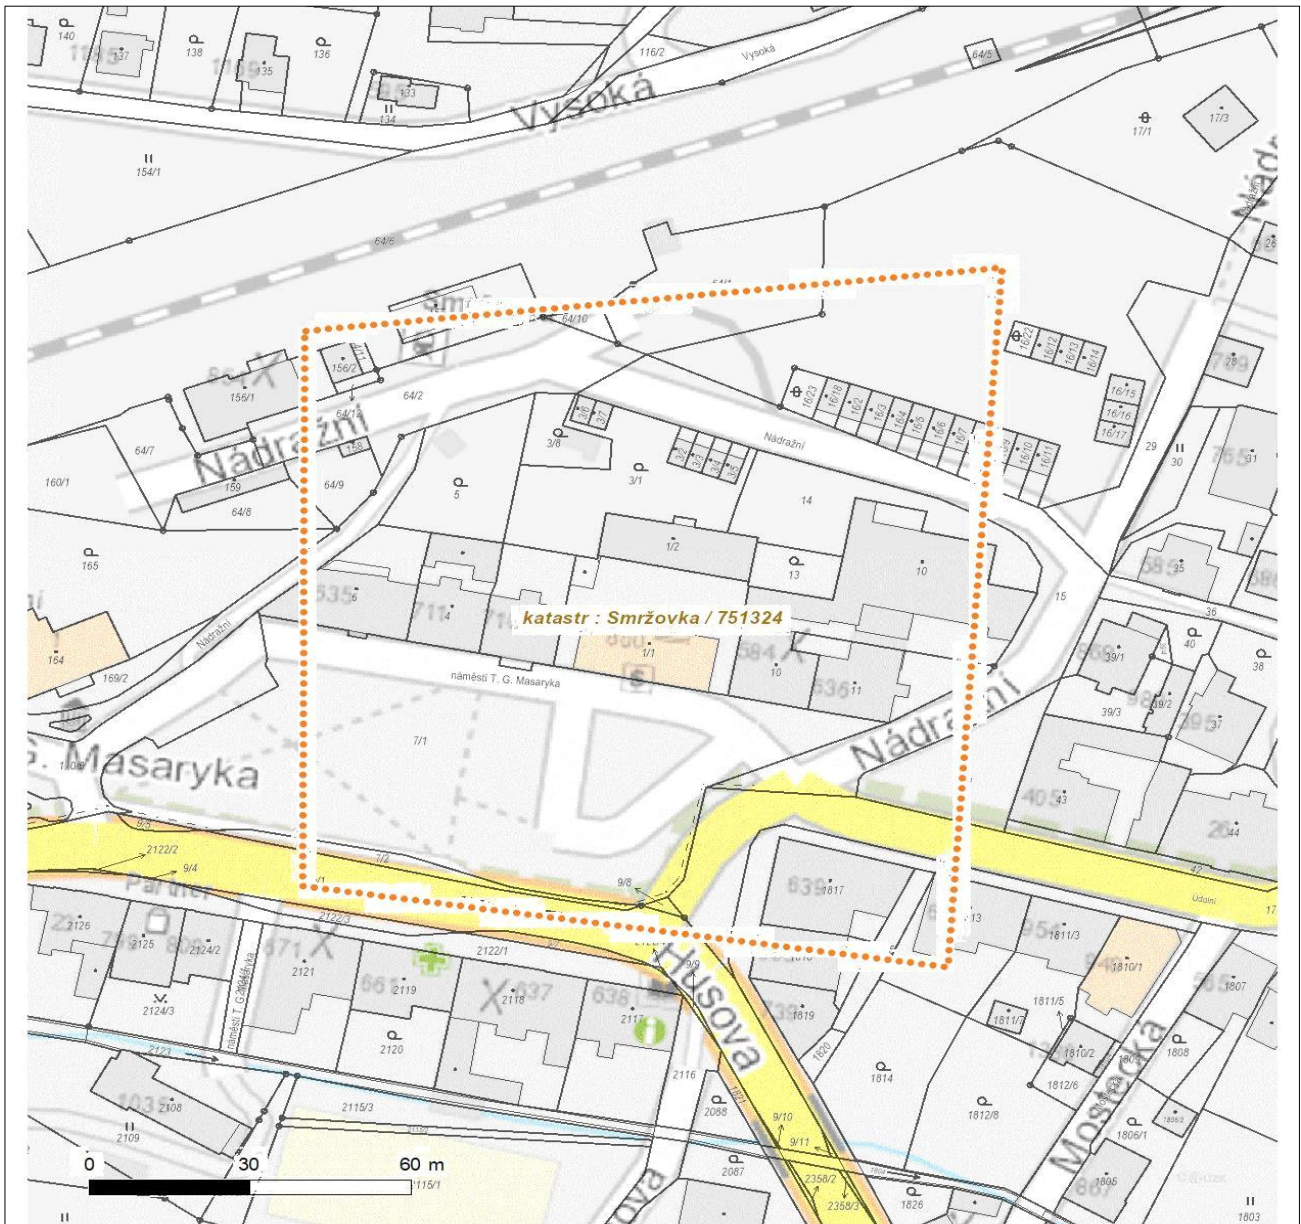

Platí pouze se sdělením číslo 0201594332.

Zakreslené polohy zařízení v příloze jsou pouze informativní.

Situační výkres zájmového území

LEGENDA

- | | | | |
|---|---------------------------|---|-----------------------------|
|  | Nadzemní optické vedení |  | Radioreléový spoj vzduch |
|  | Podzemní optické vedení |  | Zájmové území |
|  | Nadzemní metalické vedení |  | Hranice katastrálního území |
|  | Podzemní metalické vedení | | |